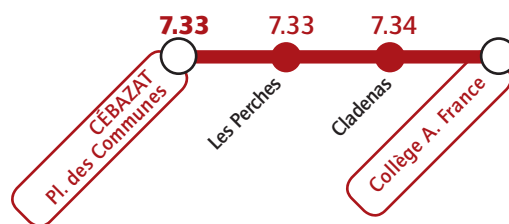

Collège Anatole France

Services scolaires à partir du 4 septembre 2012

Du lundi au vendredi

 Transport Loisirs & Voyages - Groupe Keolis

Du lundi au vendredi

 Service Scolaire T2C

 Transport Loisirs & Voyages - Groupe Keolis

Renseignements et informations :

www.t2c.fr  infolignes 04 73 28 70 00

Collège Anatole France

Services scolaires à partir du 4 septembre 2012

Le mercredi

 Transport Loisirs & Voyages - Groupe Keolis

Renseignements et informations :

www.t2c.fr  infolignes 04 73 28 70 00

Collège Anatole France

Services scolaires à partir du 4 septembre 2012

Les lundis, mardis, jeudis et vendredis

 Transport Loisirs & Voyages - Groupe Keolis

Les lundis, mardis, jeudis et vendredis