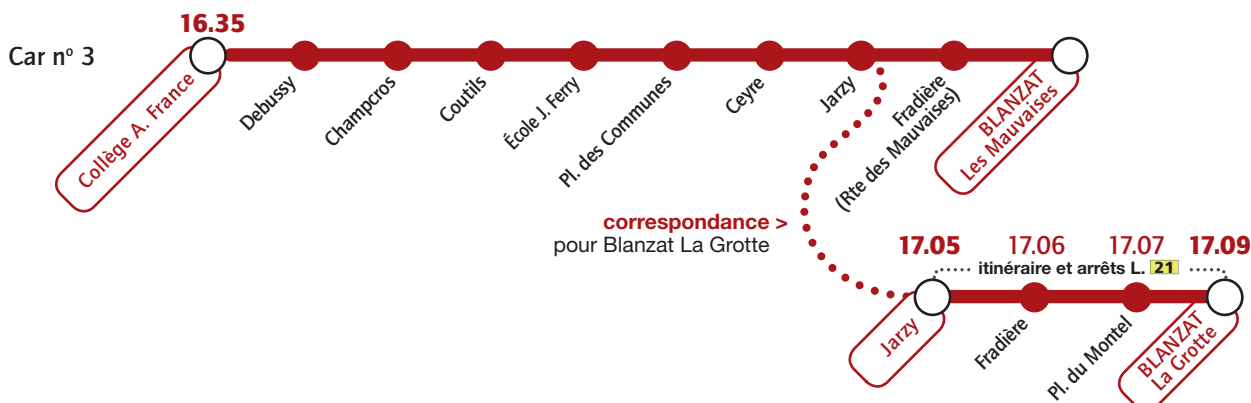

www.t2c.fr  infolignes 04 73 28 70 00

Collège Anatole France

Services scolaires à partir du 4 septembre 2012

Les lundis, mardis, jeudis et vendredis

 Transport Loisirs & Voyages - Groupe Keolis

Les lundis, mardis, jeudis et vendredis