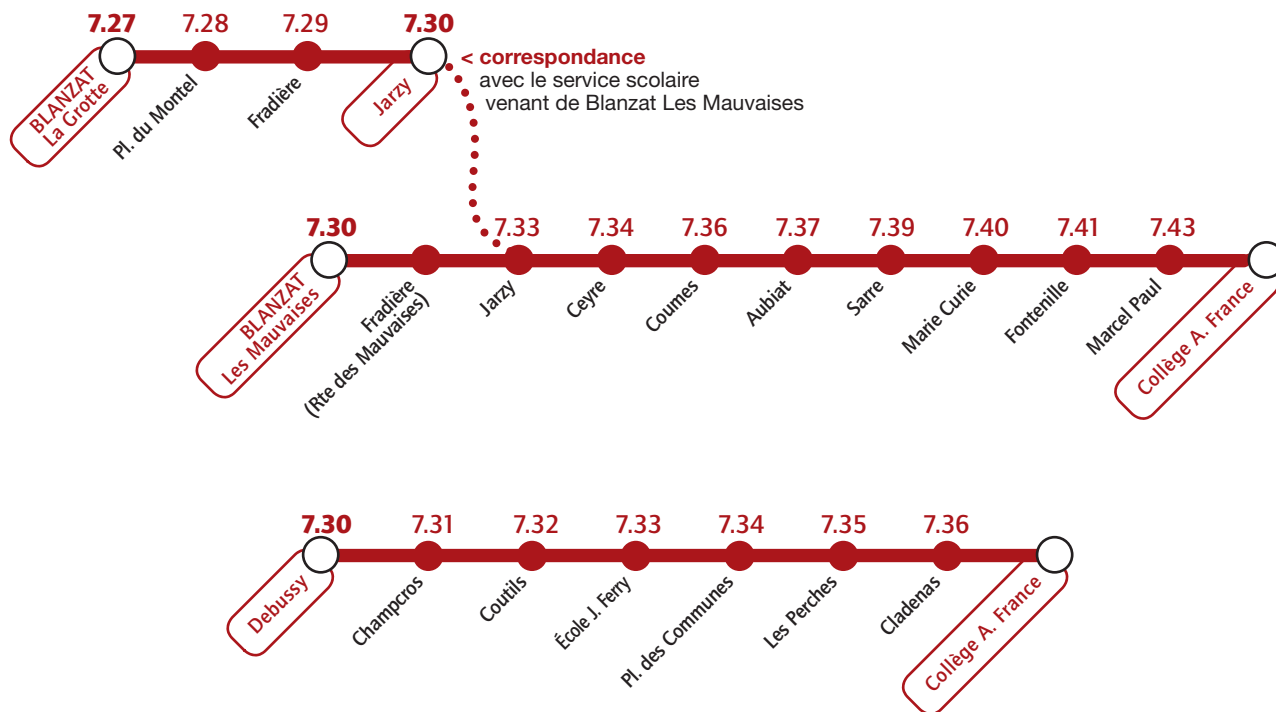

Collège Anatole France

Services scolaires à partir du 4 septembre 2012

Du lundi au vendredi

 Transport Loisirs & Voyages - Groupe Keolis

Du lundi au vendredi

 Service Scolaire T2C

 Transport Loisirs & Voyages - Groupe Keolis

Renseignements et informations :

www.t2c.fr  infolignes 04 73 28 70 00

Collège Anatole France

Services scolaires à partir du 4 septembre 2012

Le mercredi

 Transport Loisirs & Voyages - Groupe Keolis

Renseignements et informations :

www.t2c.fr  infolignes 04 73 28 70 00

Collège Anatole France

Services scolaires à partir du 4 septembre 2012

Les lundis, mardis, jeudis et vendredis

 Transport Loisirs & Voyages - Groupe Keolis

Les lundis, mardis, jeudis et vendredis